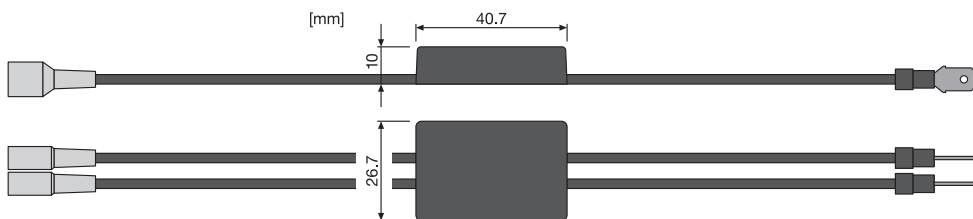

LEDDriving® ERROR CANCELER

LEDEC02

www.osram.com/ledcheck

OSRAM